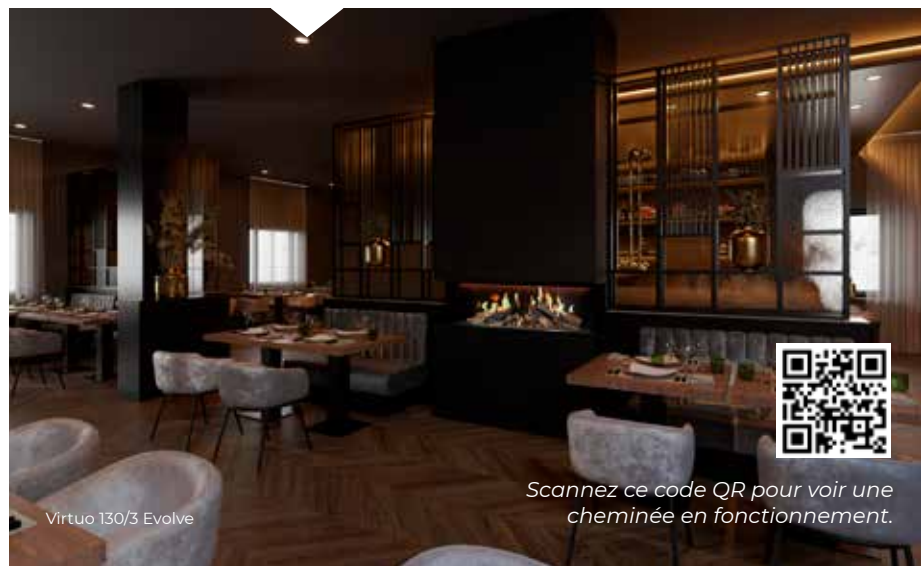

Virtuo 130/3 Evolve

Scannez ce code QR pour voir une cheminée en fonctionnement.

Choisissez votre taille :

(dimensions exactes voir P. 18)

100 - 100/3

130 - 130/3

180 - 180/3

Données techniques :

Image de la flamme	Technologie Evolve-Flame
Lit du brûleur	Set de bois brun et Eco Glow (lit lumineux à LED)
Intérieur	Rib cast
Chauffage	1000-2000 Watts (thermostatique et programme hebdomadaire)
Son	Crépitement du feu de bois
Fonctionnement	Télécommande et application (Bluetooth)