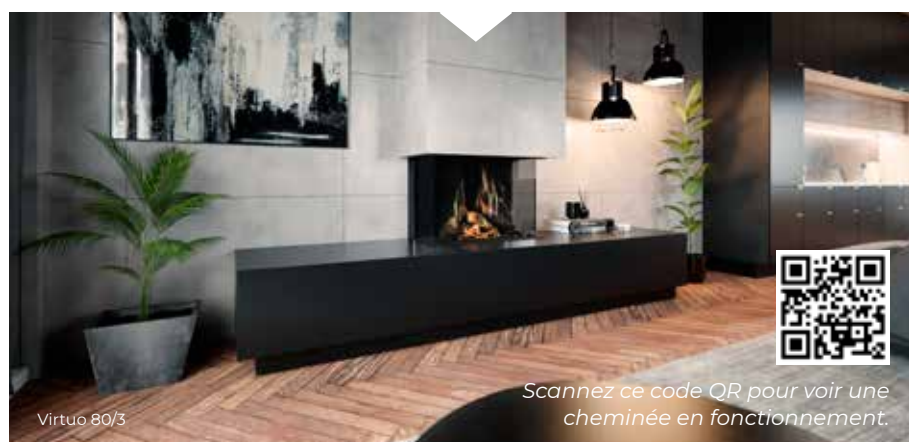

Scannez ce code QR pour voir une cheminée en fonctionnement.

Scannez ce code QR pour voir une
cheminée en fonctionnement.

Virtuo 75 - 80/2 - 80/3

Choisissez votre taille :

(dimensions exactes voir P. 18)

75

80/2

80/3

Données techniques :

Image de la flamme	Technologie Virtuo-Flame
Lit du brûleur	Set de bois brun et Eco Glow (lit lumineux à LED)
Intérieur	Verre décoratif noir
Chauffage	1000-2000 Watts (thermostatique et programme hebdomadaire)
Son	Crépitement du feu de bois
Fonctionnement	Télécommande et application (Bluetooth)

Virtuo 80/2

Scannez ce code QR pour voir une cheminée en fonctionnement.

Virtuo 80/3

Scannez ce code QR pour voir une cheminée en fonctionnement.

Caractéristiques techniques

	Page	Modèle	Profondeur d'installation		Raccordement	Chauffage	Thermostat	Télécommande	Connexion	
			mm	kg					bluetooth	wifi
Virtuo Evolve										
Virtuo 100 Evolve	10	Front	510	105	230	1000-2000	+	+	+	-
Virtuo 100/3 Evolve	10	à 3 faces	510	105	230	1000-2000	+	+	+	-
Virtuo 130 Evolve	12	Front	510	148	230	1000-2000	+	+	+	-
Virtuo 130/3 Evolve	12	à 3 faces	510	148	230	1000-2000	+	+	+	-
Virtuo 180 Evolve	14	Front	510	172	230	1000-2000	+	+	+	-
Virtuo 180/3 Evolve	14	à 3 faces	510	172	230	1000-2000	+	+	+	-
Virtuo										
Virtuo 75	16	Front	510	100	230	1000-2000	+	+	-	+
Virtuo 80/2	16	à 2 faces	510	100	230	1000-2000	+	+	-	+
Virtuo 80/3	16	à 3 faces	510	100	230	1000-2000	+	+	-	+