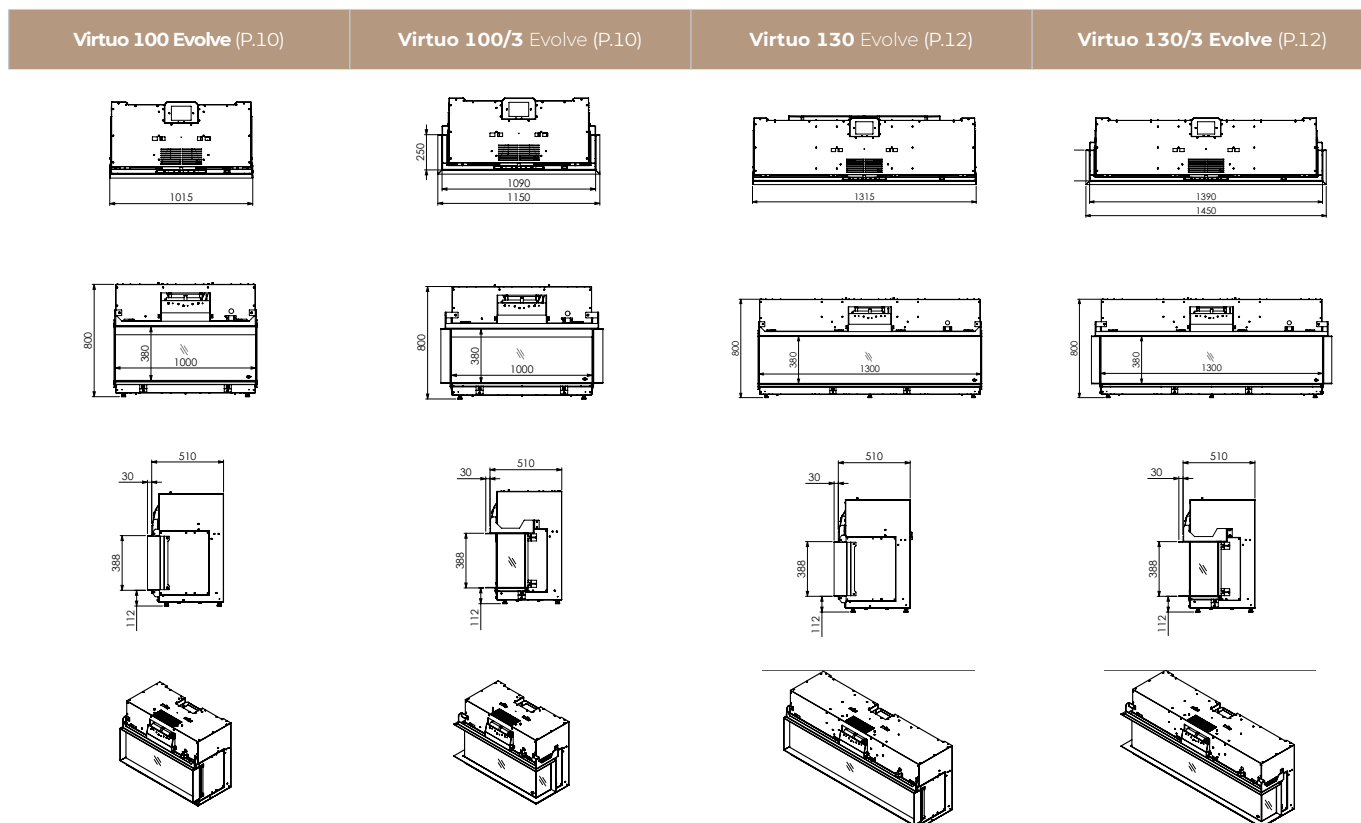

Virtuo 80/2

Scannez ce code QR pour voir une cheminée en fonctionnement.

Virtuo 80/3

Scannez ce code QR pour voir une cheminée en fonctionnement.

Caractéristiques techniques

	Page	Modèle	Profondeur d'installation		Raccordement	Chauffage	Thermostat	Télécommande	Connexion	
			mm	kg					bluetooth	wifi
Virtuo Evolve										
Virtuo 100 Evolve	10	Front	510	105	230	1000-2000	+	+	+	-
Virtuo 100/3 Evolve	10	à 3 faces	510	105	230	1000-2000	+	+	+	-
Virtuo 130 Evolve	12	Front	510	148	230	1000-2000	+	+	+	-
Virtuo 130/3 Evolve	12	à 3 faces	510	148	230	1000-2000	+	+	+	-
Virtuo 180 Evolve	14	Front	510	172	230	1000-2000	+	+	+	-
Virtuo 180/3 Evolve	14	à 3 faces	510	172	230	1000-2000	+	+	+	-
Virtuo										
Virtuo 75	16	Front	510	100	230	1000-2000	+	+	-	+
Virtuo 80/2	16	à 2 faces	510	100	230	1000-2000	+	+	-	+
Virtuo 80/3	16	à 3 faces	510	100	230	1000-2000	+	+	-	+

Dessins au trait

	Application	Vue du feu (xh)	Image de la flamme 	Lit lumineux 	Intérieur	Son 	Choix du motif de la flamme	Installation sans cadre
		mm		led	verre décoratif noir	rib cast		
Virtuo Evolve								
Virtuo 100 Evolve	+	1000x380	Evolve-Flame technology	Eco Glow	-	+	+	+
Virtuo 100/3 Evolve	+	1000x380	Evolve-Flame technology	Eco Glow	-	+	+	+
Virtuo 130 Evolve	+	1300x380	Evolve-Flame technology	Eco Glow	-	+	+	+
Virtuo 130/3 Evolve	+	1300x380	Evolve-Flame technology	Eco Glow	-	+	+	+
Virtuo 180 Evolve	+	1800x380	Evolve-Flame technology	Eco Glow	-	+	+	+
Virtuo 180/3 Evolve	+	1800x380	Evolve-Flame technology	Eco Glow	-	+	+	+