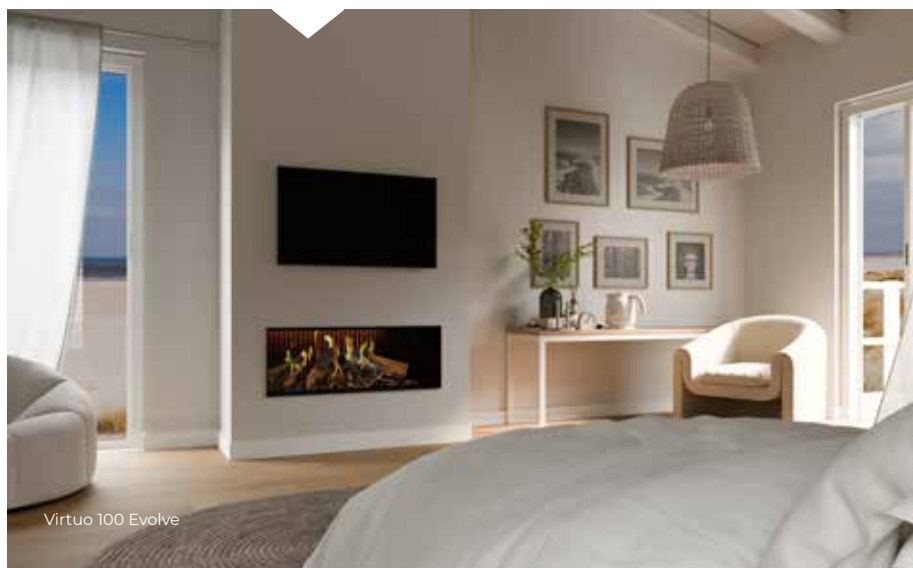

Virtuo 100 Evolve - 100/3 Evolve

Virtuo 100 Evolve

Choisissez votre taille :

(dimensions exactes voir P. 18)

100 - 100/3

130 - 130/3

180 - 180/3

Données techniques :

Image de la flamme	Technologie Evolve-Flame
Lit du brûleur	Set de bois brun et Eco Glow (lit lumineux à LED)
Intérieur	Rib cast
Chauffage	1000-2000 Watts (thermostatique et programme hebdomadaire)
Son	Crépitement du feu de bois
Fonctionnement	Télécommande et application (Bluetooth)